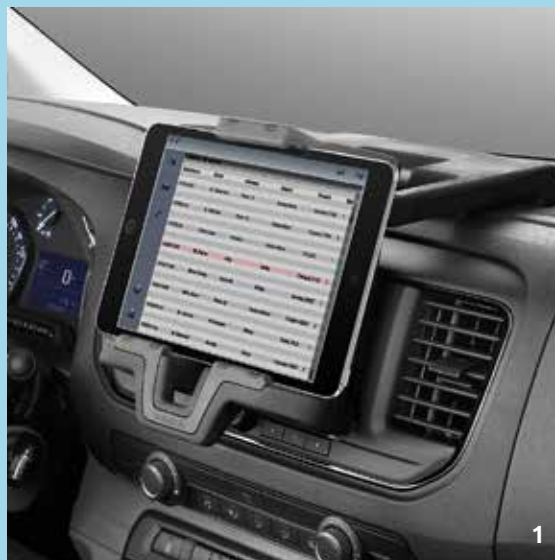

*Kontakta din Citroën återförsäljare för mer information samt beställning av kupé-/motorvärmare.

+ ANVÄNDARVÄNLIG MULTIMEDIAMILJÖ

I fortsättningen kommer din Jumpy att vara mer än bara ett fordon. Multimedia-utrustningen är framtagen med hjälp av den mest avancerade tekniken och bjuder på en helt ny värld av underhållning i bilen. Du kan njuta av körningen på ett helt nytt sätt i en avkopplande och trivsamt miljö.